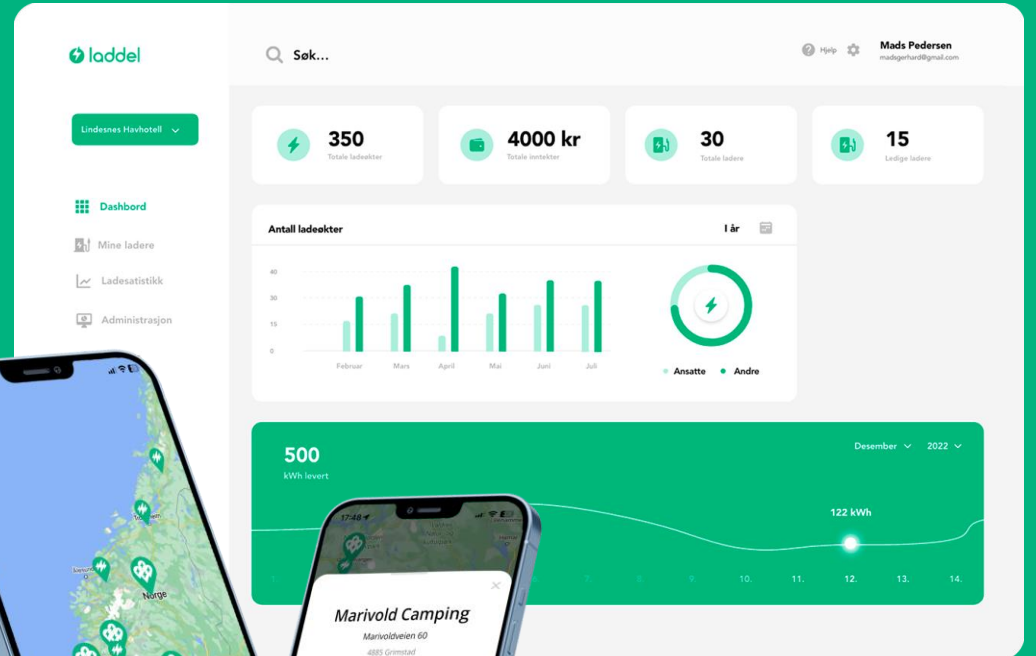

En del av **wattif**