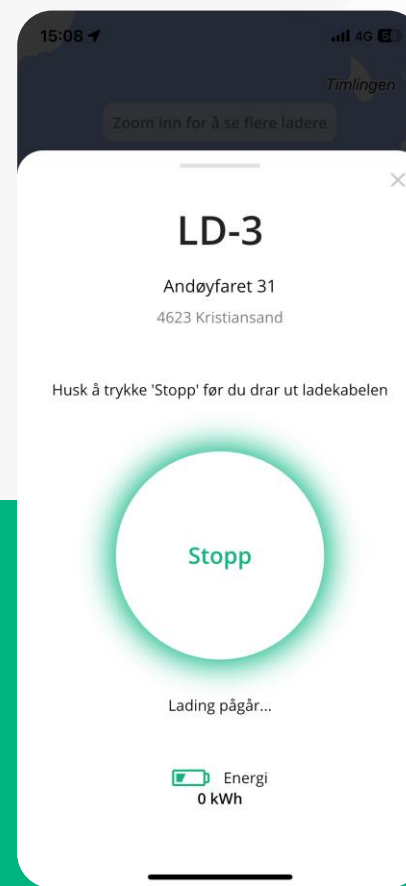

Eller bruk
ladebrikke

Lade-løpet

Se ladere

Velg ledig lader

Start lading

Automatisk betaling

Utvalgte funksjoner

Kart

Brukere kan se ledige og opptatte ladere i kartet.

«Delvis offentlig»

Velg mellom å vise ladeanlegget på kartet eller ei.

Dashboard

Få full oversikt og kontroll.

Start/stopp

Bruk appen eller ladebrikken for å lade.