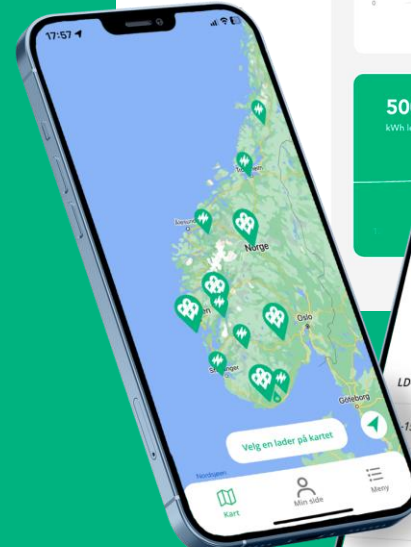

laddel

- Ladeløsninger, lett tilgjengelig for alle

En del av **wattif**

laddel

Smart og brukervennlig **ladeløsning**. Vi tar oss av alt av **betaling**, drift, administrasjon og support

Trygg og kompetent partner lokalisert i **Kristiansand, Stavanger og Trondheim**