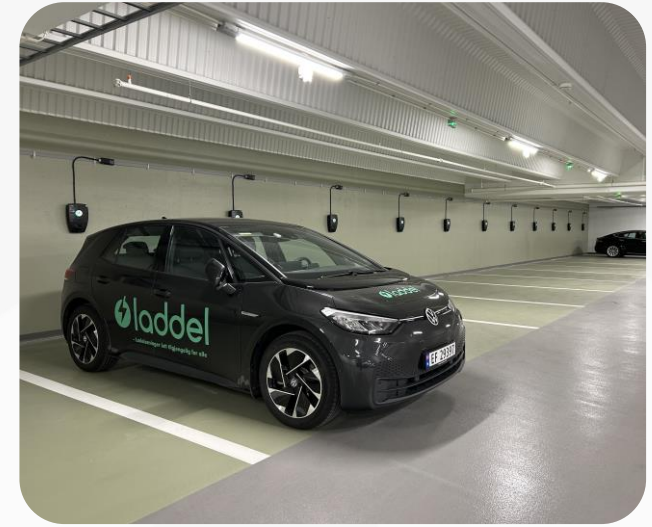

Tangvall Arena, Søgne

Referanseprosjekter

Her ser man et par utvalgte referanseprosjekter Laddel har gjennomført. Laddel drifter i dag ladeanlegg over hele Norge og er en foretrukket operatør.

Scandic

oda