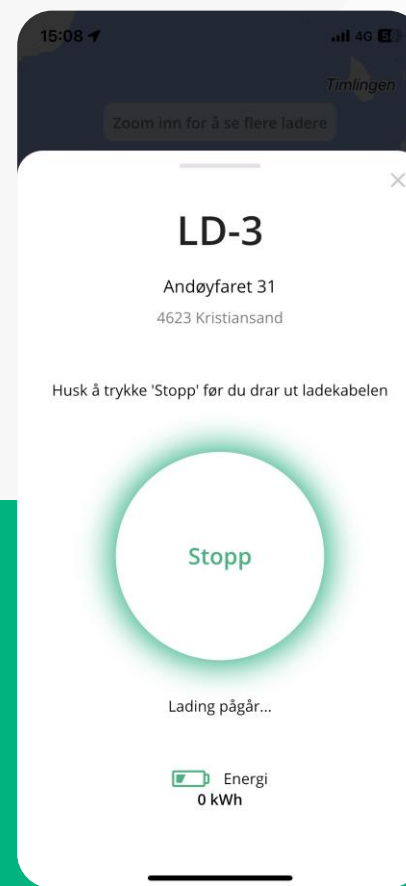

Eller bruk
ladebrikke

Lade-løpet

Se ladere

Velg ledig lader

Start lading

Automatisk betaling

Utvalgte funksjoner

Kart

Brukere kan se ledige og opptatte ladere i kartet.

«Delvis offentlig»

Velg mellom å vise ladeanlegget på kartet eller ei.

Dashboard

Få full oversikt og kontroll.

Start/stopp

Bruk appen eller ladebrikken for å lade.