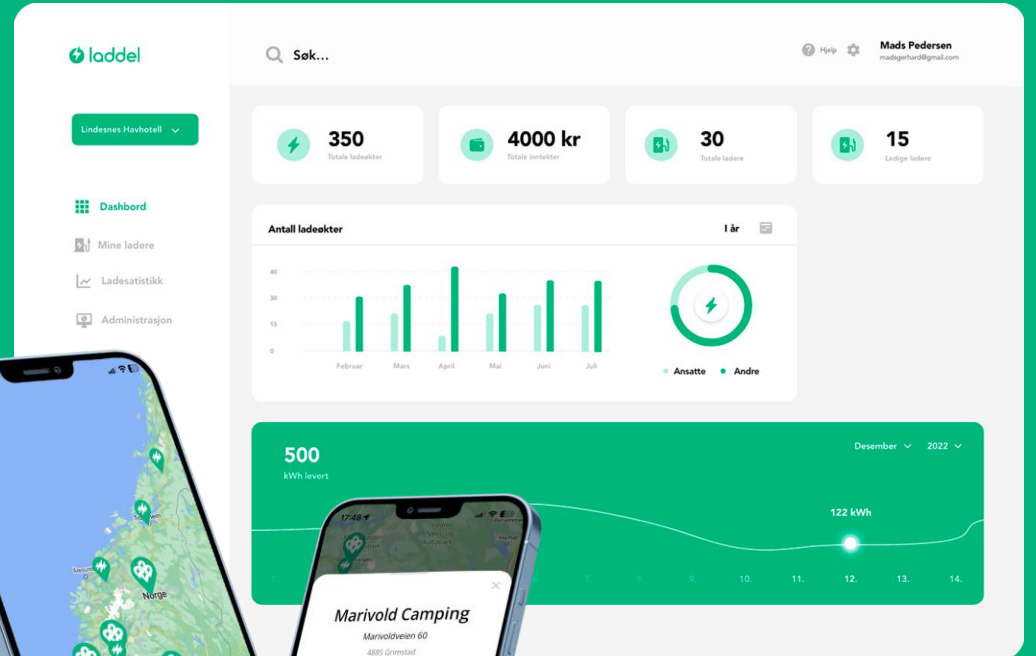

En del av **wattif**