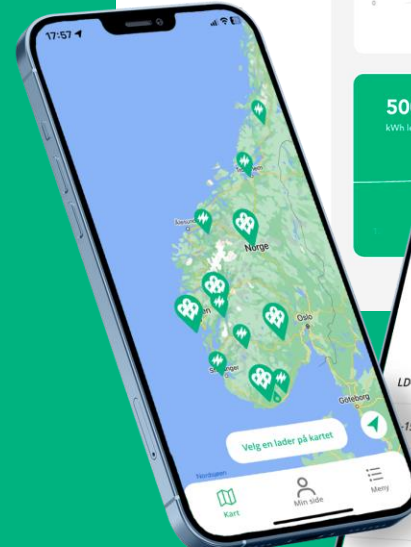

laddel

- Ladeløsninger, lett tilgjengelig for alle

En del av **wattif**

laddel

Smart og brukervennlig **ladeløsning**. Vi tar oss av alt av **betaling**, drift, administrasjon og support

Trygg og kompetent partner lokalisert i **Kristiansand, Stavanger og Trondheim**